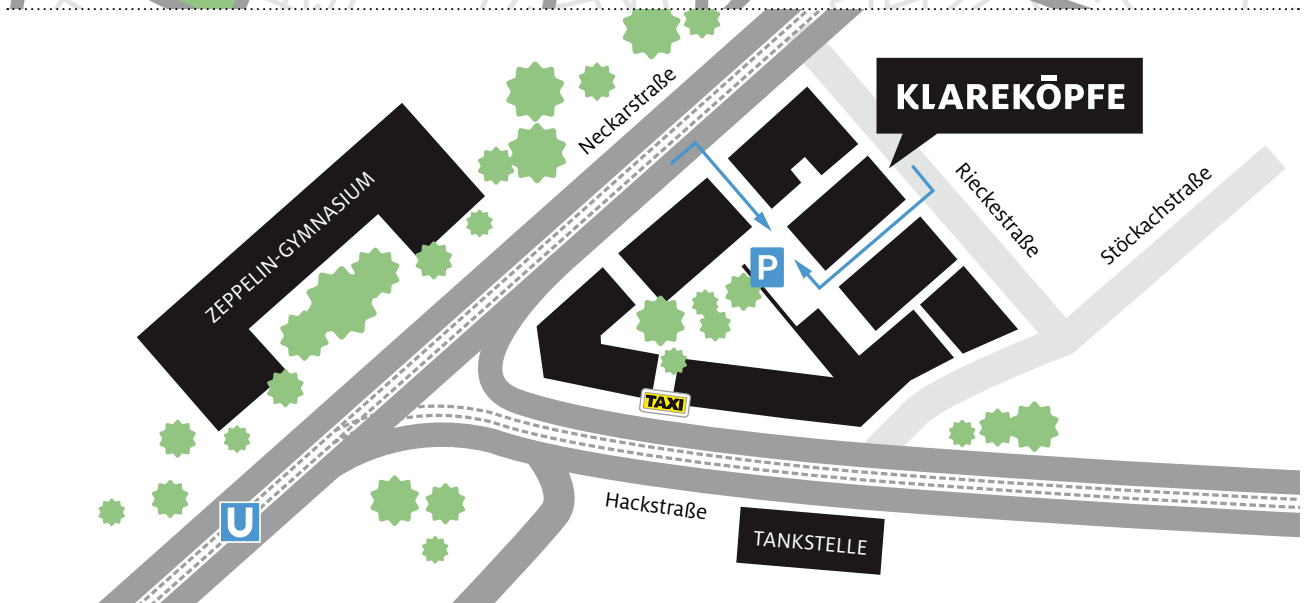

# KLAREKÖPFE

Feinstaub und Hügel.

Unser Agentursitz im Stuttgarter Osten.

**6 min. vom Hauptbahnhof**

Linien U14 und U9 bis Stöckach. Dann 2 Minuten zu Fuß.

**4 min. vom Hauptbahnhof**

Öffentl. Parkplätze in der Rieckestraße.